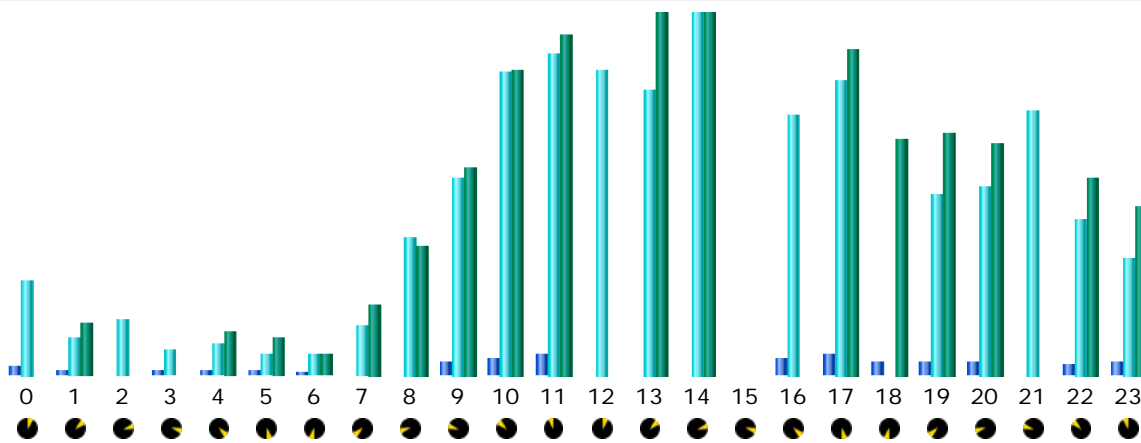

Hours

Hours	Pages	Hits	Bandwidth	Hours	Pages	Hits	Bandwidth
00	274	3164	15.55 MB	12	701	10299	49.55 MB
01	88	1222	6.87 MB	13	693	9564	50.40 MB
02	479	1812	15.49 MB	14	693	12445	50.57 MB
03	114	765	5.09 MB	15	583	11617	47.28 MB
04	107	1014	5.84 MB	16	518	8722	38.64 MB
05	127	679	5.01 MB	17	688	9953	44.48 MB
06	40	643	2.72 MB	18	355	6243	32.14 MB
07	154	1621	9.49 MB	19	354	6016	32.93 MB
08	278	4621	17.53 MB	20	399	6346	31.63 MB
09	398	6609	28.14 MB	21	584	8855	48.95 MB
10	542	10178	41.72 MB	22	315	5234	26.73 MB
11	644	10799	46.37 MB	23	348	3892	22.98 MB

Countries (Top 25) - [Full list](#)